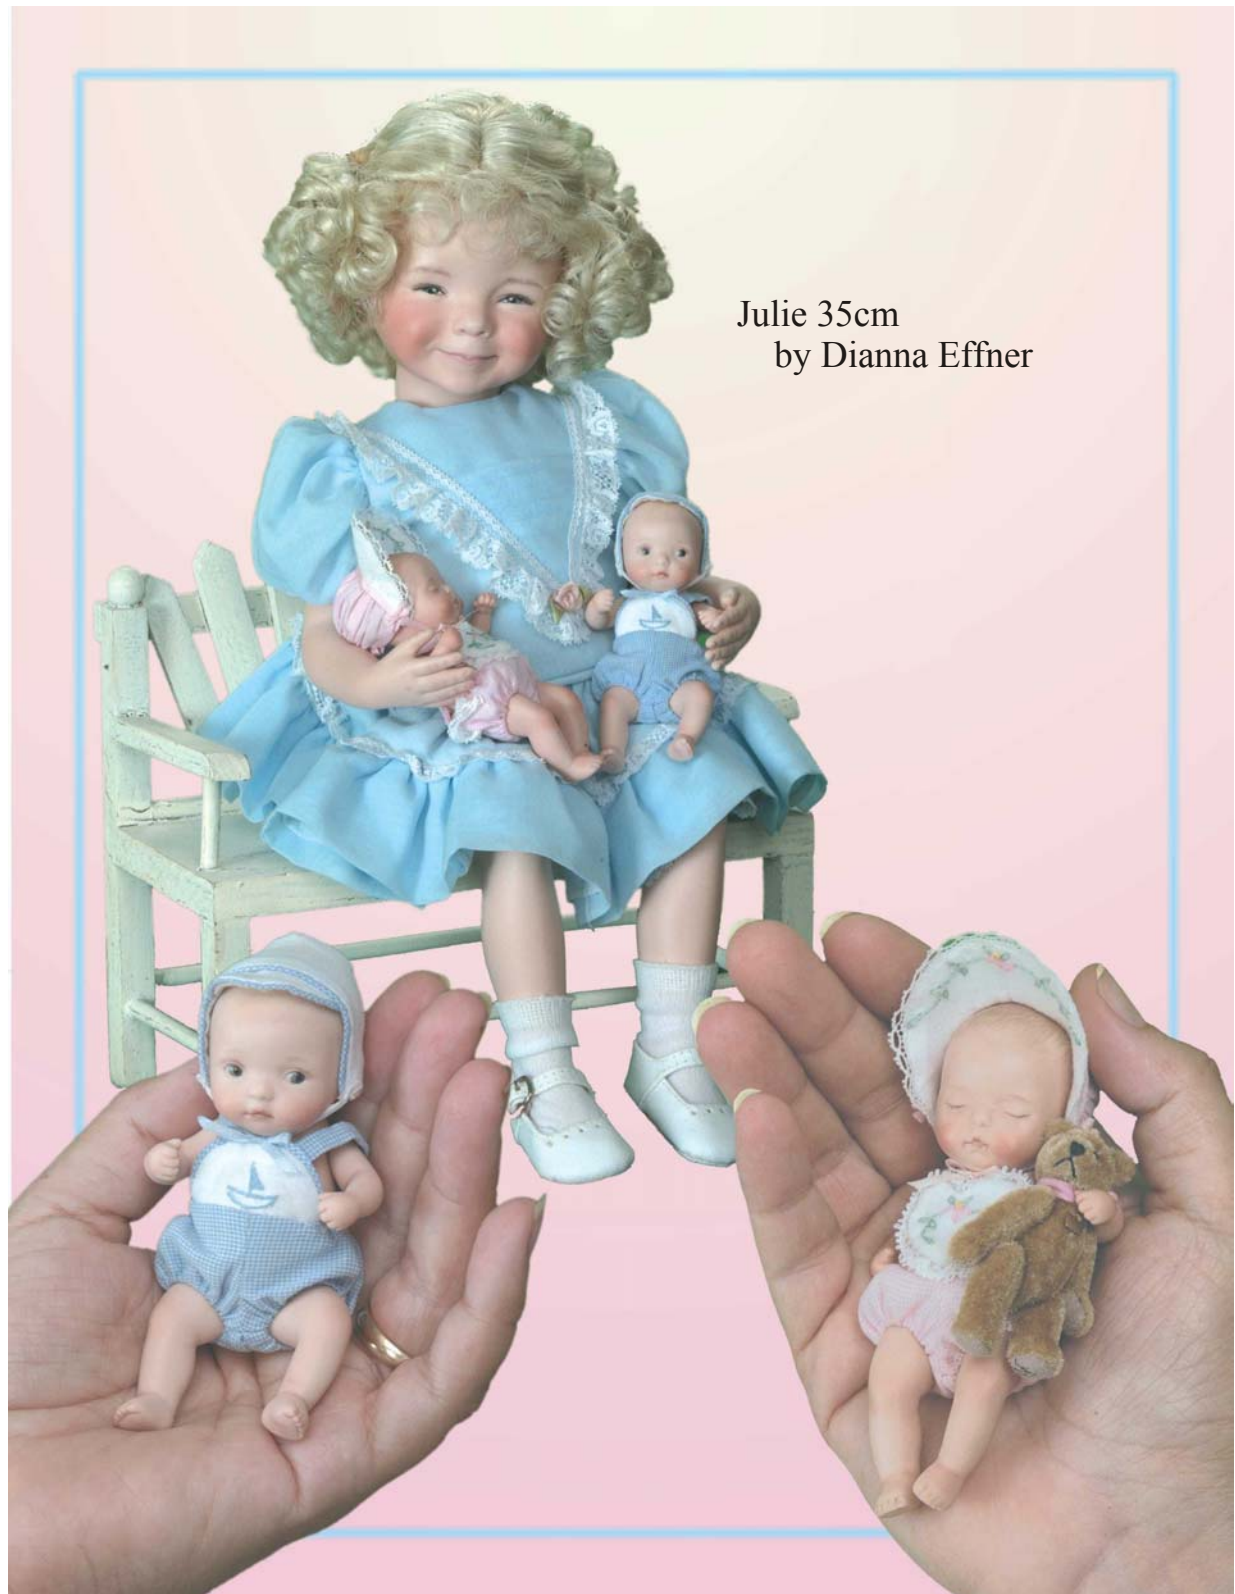

Gustav Adolf Dietz

Postfach 434 - 79004 Freiburg - Tel. 0761/35960 - Telefax 0761/34514
email: info@GustavAdolfDietz.de

»Effner Babies« by Dianna Effner