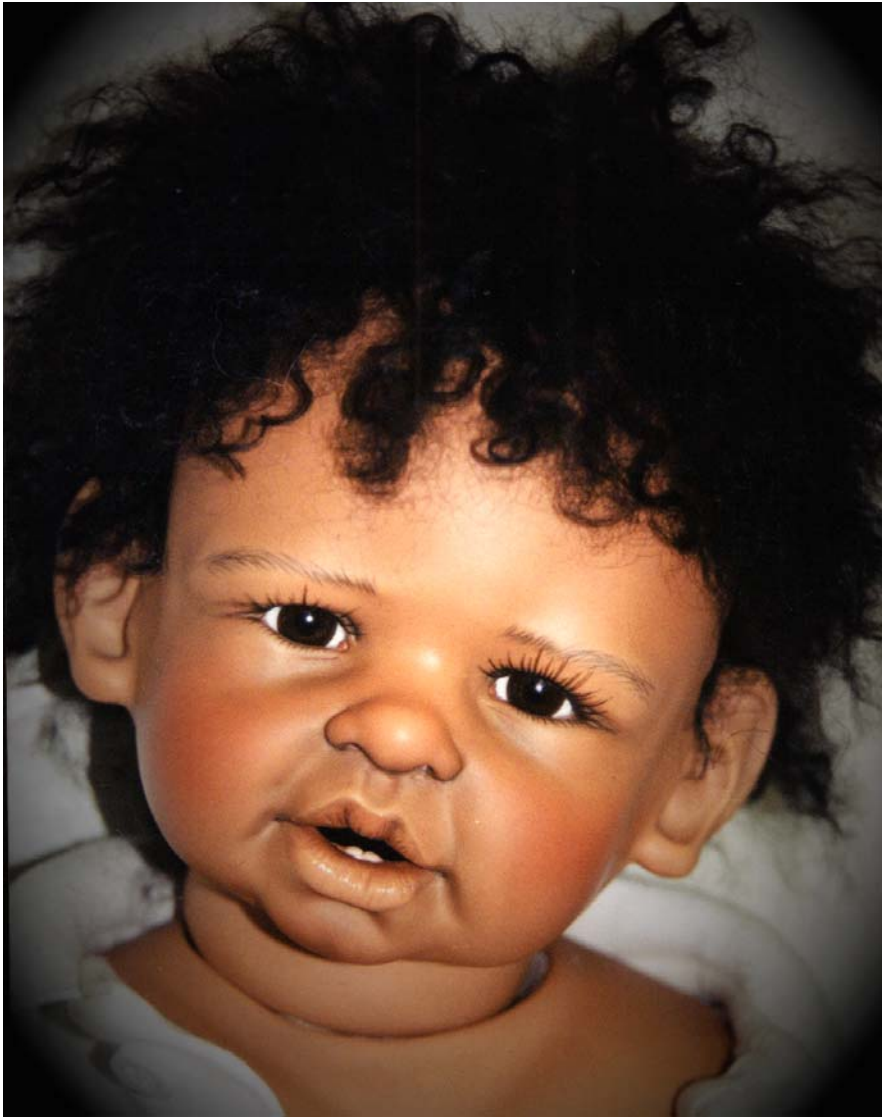

Gustav Adolf Dietz

Postfach 434 - 79004 Freiburg - Tel. 0761/35960 - Telefax 0761/34514
email: info@GustavAdolfDietz.de

»Tyree« by Kaye
Wiggs